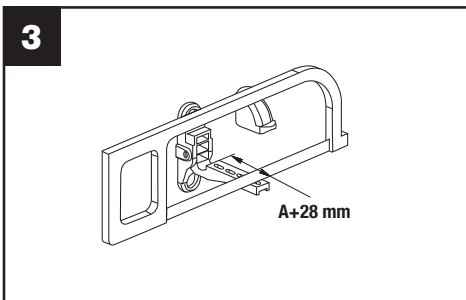

Notice de pose

Arrêt composite automatique

22537 - A115379

1. $L+M < 60$ cm (sécurité).
Si rembarde, mesurer L à partir de la rembarde.

Notice de pose

Arrêt composite automatique

22537 - A115379

1. $L+M < 60$ cm (sécurité).
Si rembarde, mesurer L à partir de la rembarde.