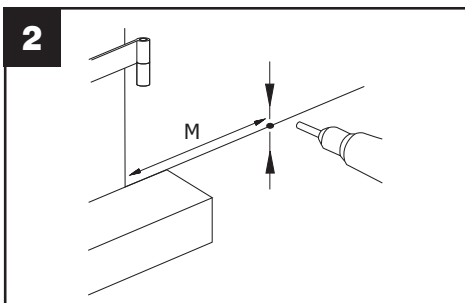

Notice de pose

Arrêt composite automatique

22537 - A115379

1. $L+M < 60$ cm (sécurité).
Si rembarde, mesurer L à partir de la rembarde.

Notice de pose

Arrêt composite automatique

22537 - A115379

1. $L+M < 60$ cm (sécurité).
Si rembarde, mesurer L à partir de la rembarde.