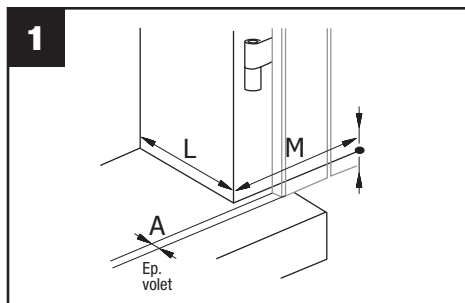

Notice de pose

Arrêt composite automatique

22537 - A115379

1. $L+M < 60$ cm (sécurité).
Si rembarde, mesurer L à partir de la rembarde.

Notice de pose

Arrêt composite automatique

22537 - A115379

1. $L+M < 60$ cm (sécurité).
Si rembarde, mesurer L à partir de la rembarde.