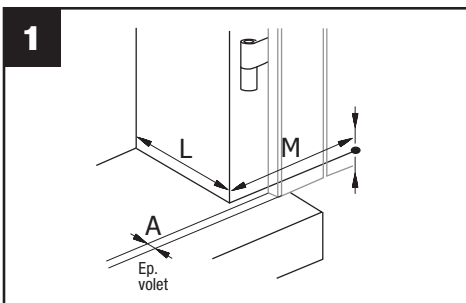

Notice de pose

Arrêt composite automatique

22537 - A115379

1. $L+M < 60$ cm (sécurité).
Si rembarde, mesurer L à partir de la rembarde.

Notice de pose

Arrêt composite automatique

22537 - A115379

1. $L+M < 60$ cm (sécurité).
Si rembarde, mesurer L à partir de la rembarde.