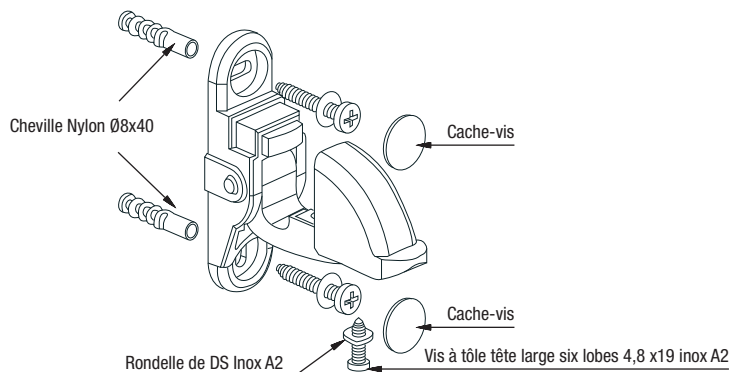

Notice de pose

Arrêt composite automatique

22537 - A115379

1. $L+M < 60$ cm (sécurité).
Si rembarde, mesurer L à partir de la rembarde.

Notice de pose

Arrêt composite automatique

22537 - A115379

1. $L+M < 60$ cm (sécurité).
Si rembarde, mesurer L à partir de la rembarde.