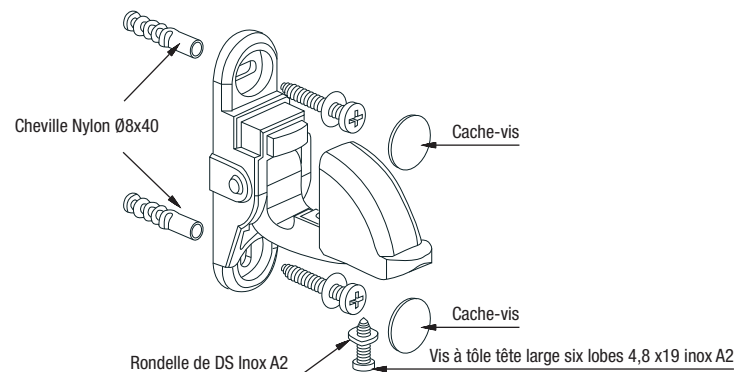

Notice de pose

Arrêt composite automatique

22537 - A115379

1. $L+M < 60$ cm (sécurité).
Si rembarde, mesurer L à partir de la rembarde.

Notice de pose

Arrêt composite automatique

22537 - A115379

1. $L+M < 60$ cm (sécurité).
Si rembarde, mesurer L à partir de la rembarde.