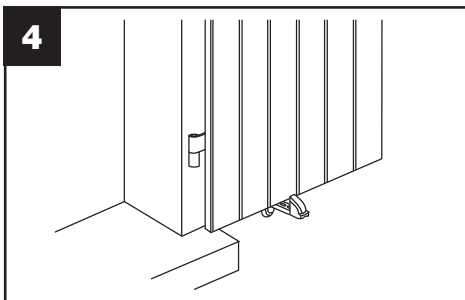

Notice de pose

Arrêt composite automatique

22537 - A115379

1. $L+M < 60$ cm (sécurité).
Si rembarde, mesurer L à partir de la rembarde.

Notice de pose

Arrêt composite automatique

22537 - A115379

1. $L+M < 60$ cm (sécurité).
Si rembarde, mesurer L à partir de la rembarde.